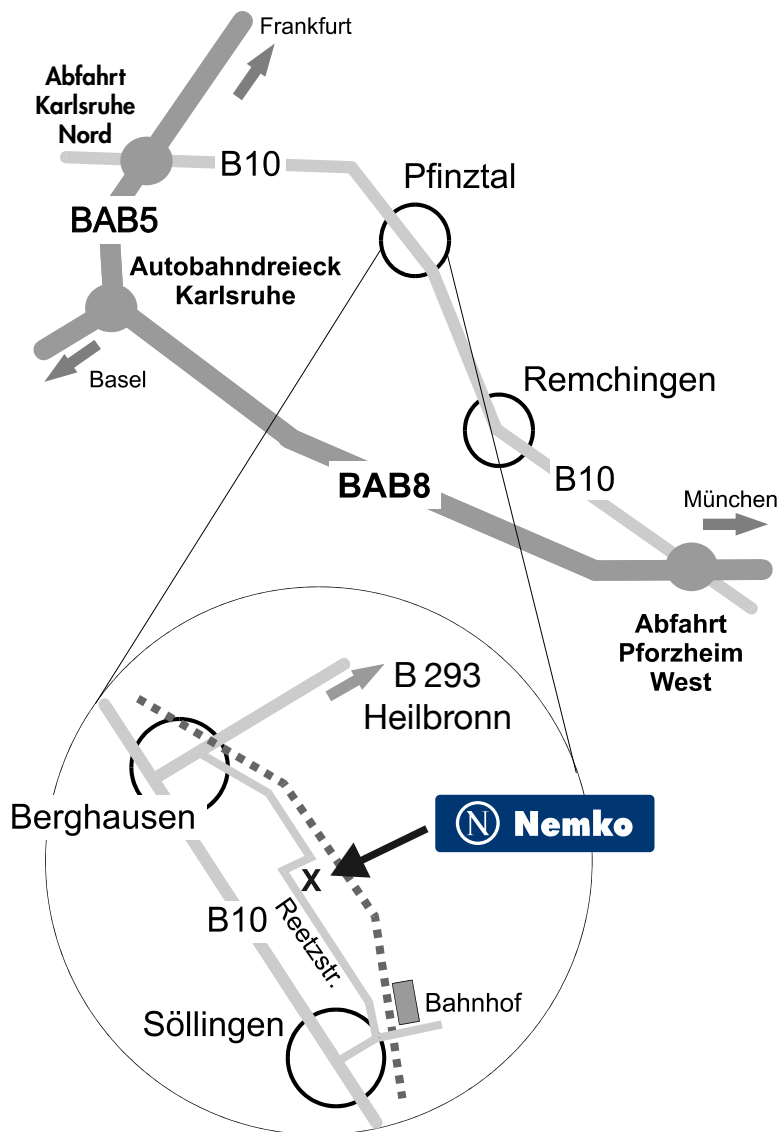

So finden Sie zu uns:

Nemko GmbH & Co. KG

D-76327 Pfinztal, Reetzstr. 58

Tel. +49 (0) 7240 63-0

Fax +49 (0) 7240 63-12

www.nemko.com

Beschreibung:

Auf der A5 aus Richtung Frankfurt oder Basel- Abfahrt Karlsruhe NORD (Richtung Pfinztal)

Folgen Sie der B10 bis Ortsmitte Pfinztal-Berghausen – biegen Sie links ab auf die B293 (Richtung Heilbronn/Bretten) und folgen Sie dem Verlauf für ca. 100 m.

Vor der Volksbank biegen Sie bitte rechts ab (Richtung Bildungszentrum) und folgen der Straße für ca. 1.5 km entlang der Bahn – Sie fahren direkt auf unser Gebäude zu.

Auf der A8 aus Richtung Stuttgart - Abfahrt Pforzheim WEST

Folgen Sie der B10 bis Ortsmitte Pfinztal-Söllingen – biegen Sie rechts ab (Richtung Wöschbach) und fahren Sie vor der Bahnlinie am Kiosk links in die Reetzstraße. Folgen Sie dem Verlauf für ca. 1 km. Sie finden uns auf der rechten Seite am Ende des Gewerbegebietes.

Mit der Bahn:

Sie erreichen uns mit der S-Bahn Line S5 aus Richtung Karlsruhe. Von den Haltestellen „Berghausen – am Stadion“ oder „Söllingen – Reetzstraße“ erwartet Sie dann noch ein kleiner Fußweg von ca. 10 min.